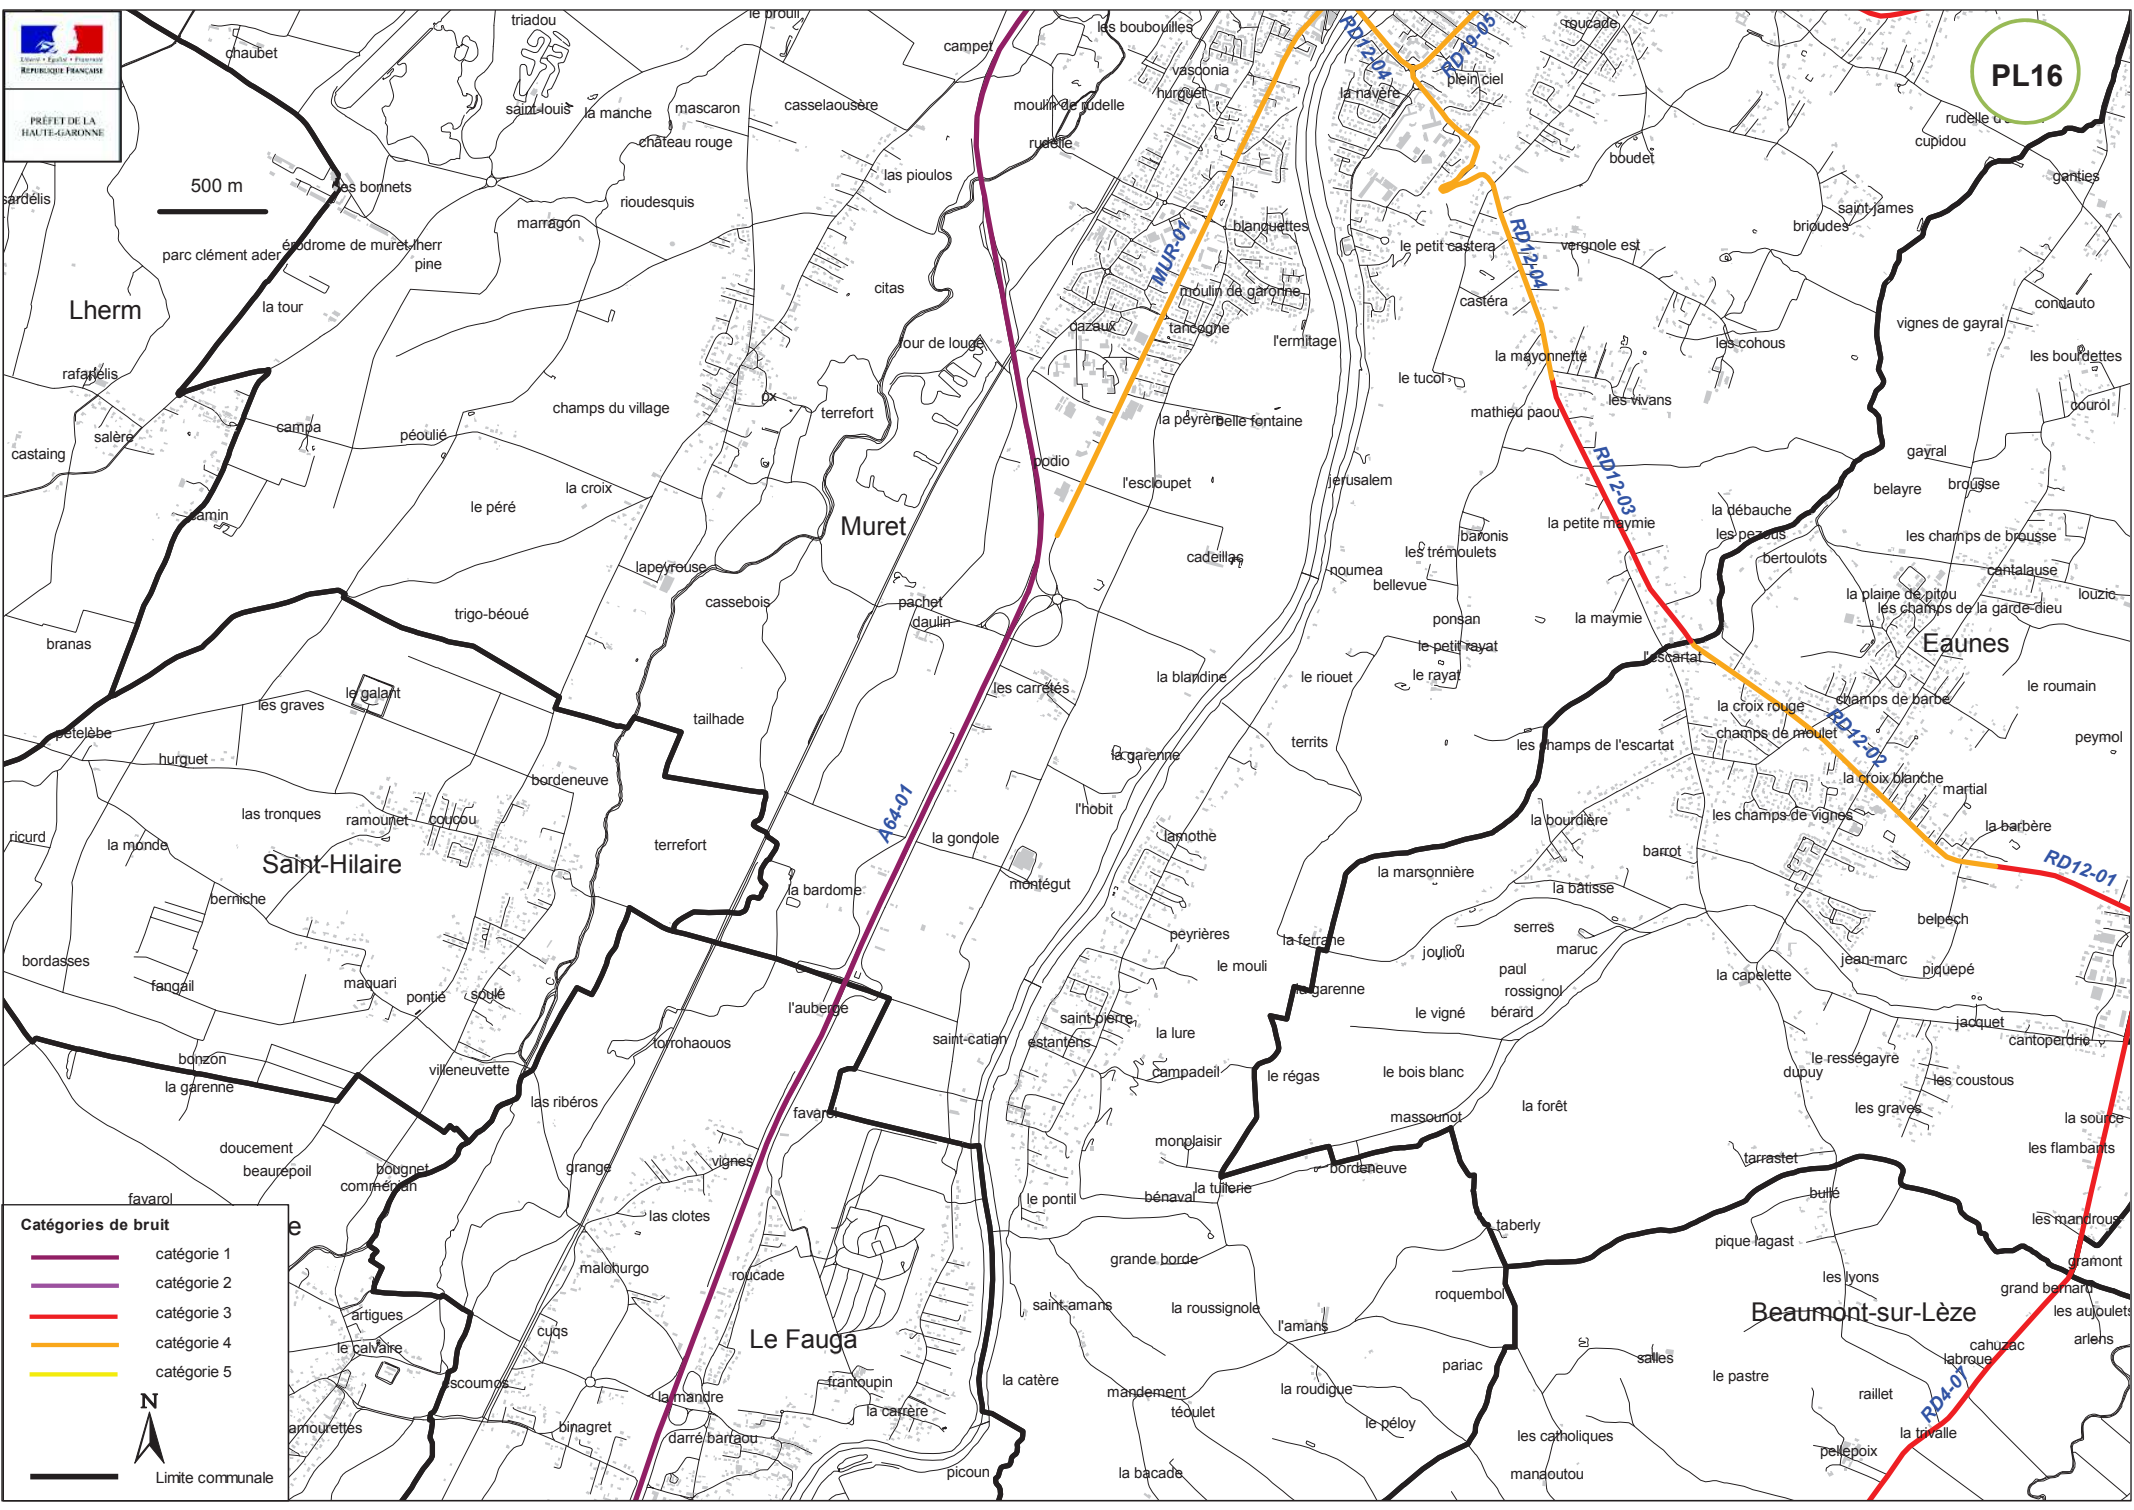

PRÉFET DE LA HAUTE-GARONNE

PL16

500 m

**Catégories de bruit**

- catégorie 1
- catégorie 2
- catégorie 3
- catégorie 4
- catégorie 5

N

Limite communale