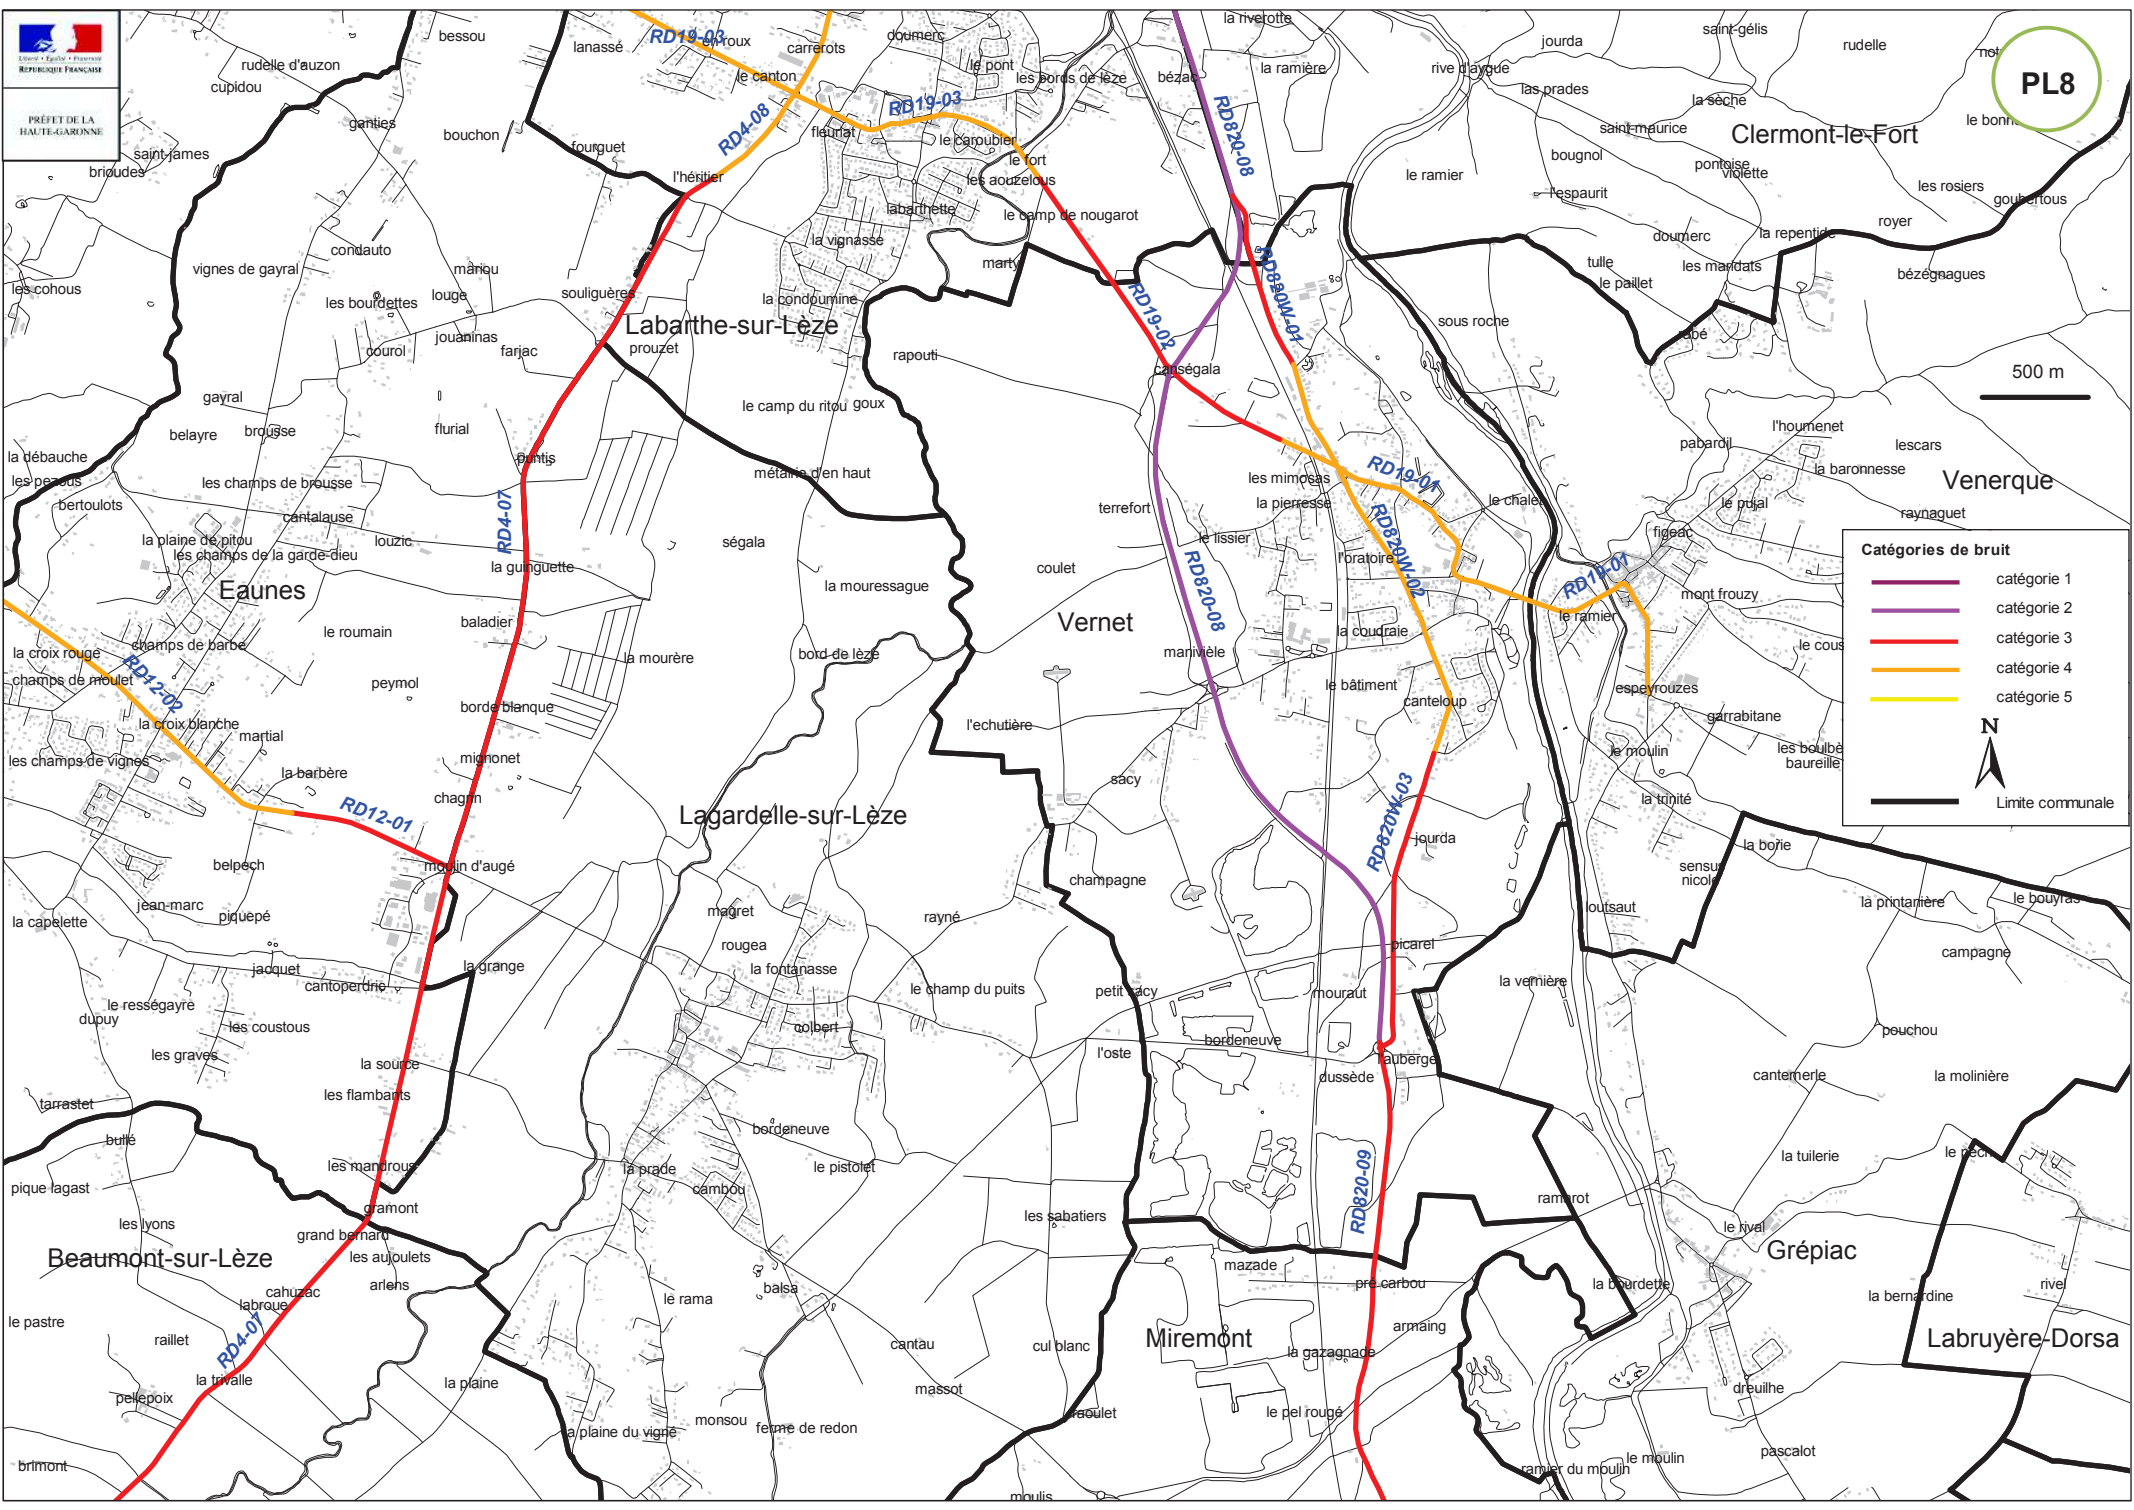

PRÉFET DE LA HAUTE-GARONNE

PL8

**Catégories de bruit**

	catégorie 1
	catégorie 2
	catégorie 3
	catégorie 4
	catégorie 5

Limite communale

500 m