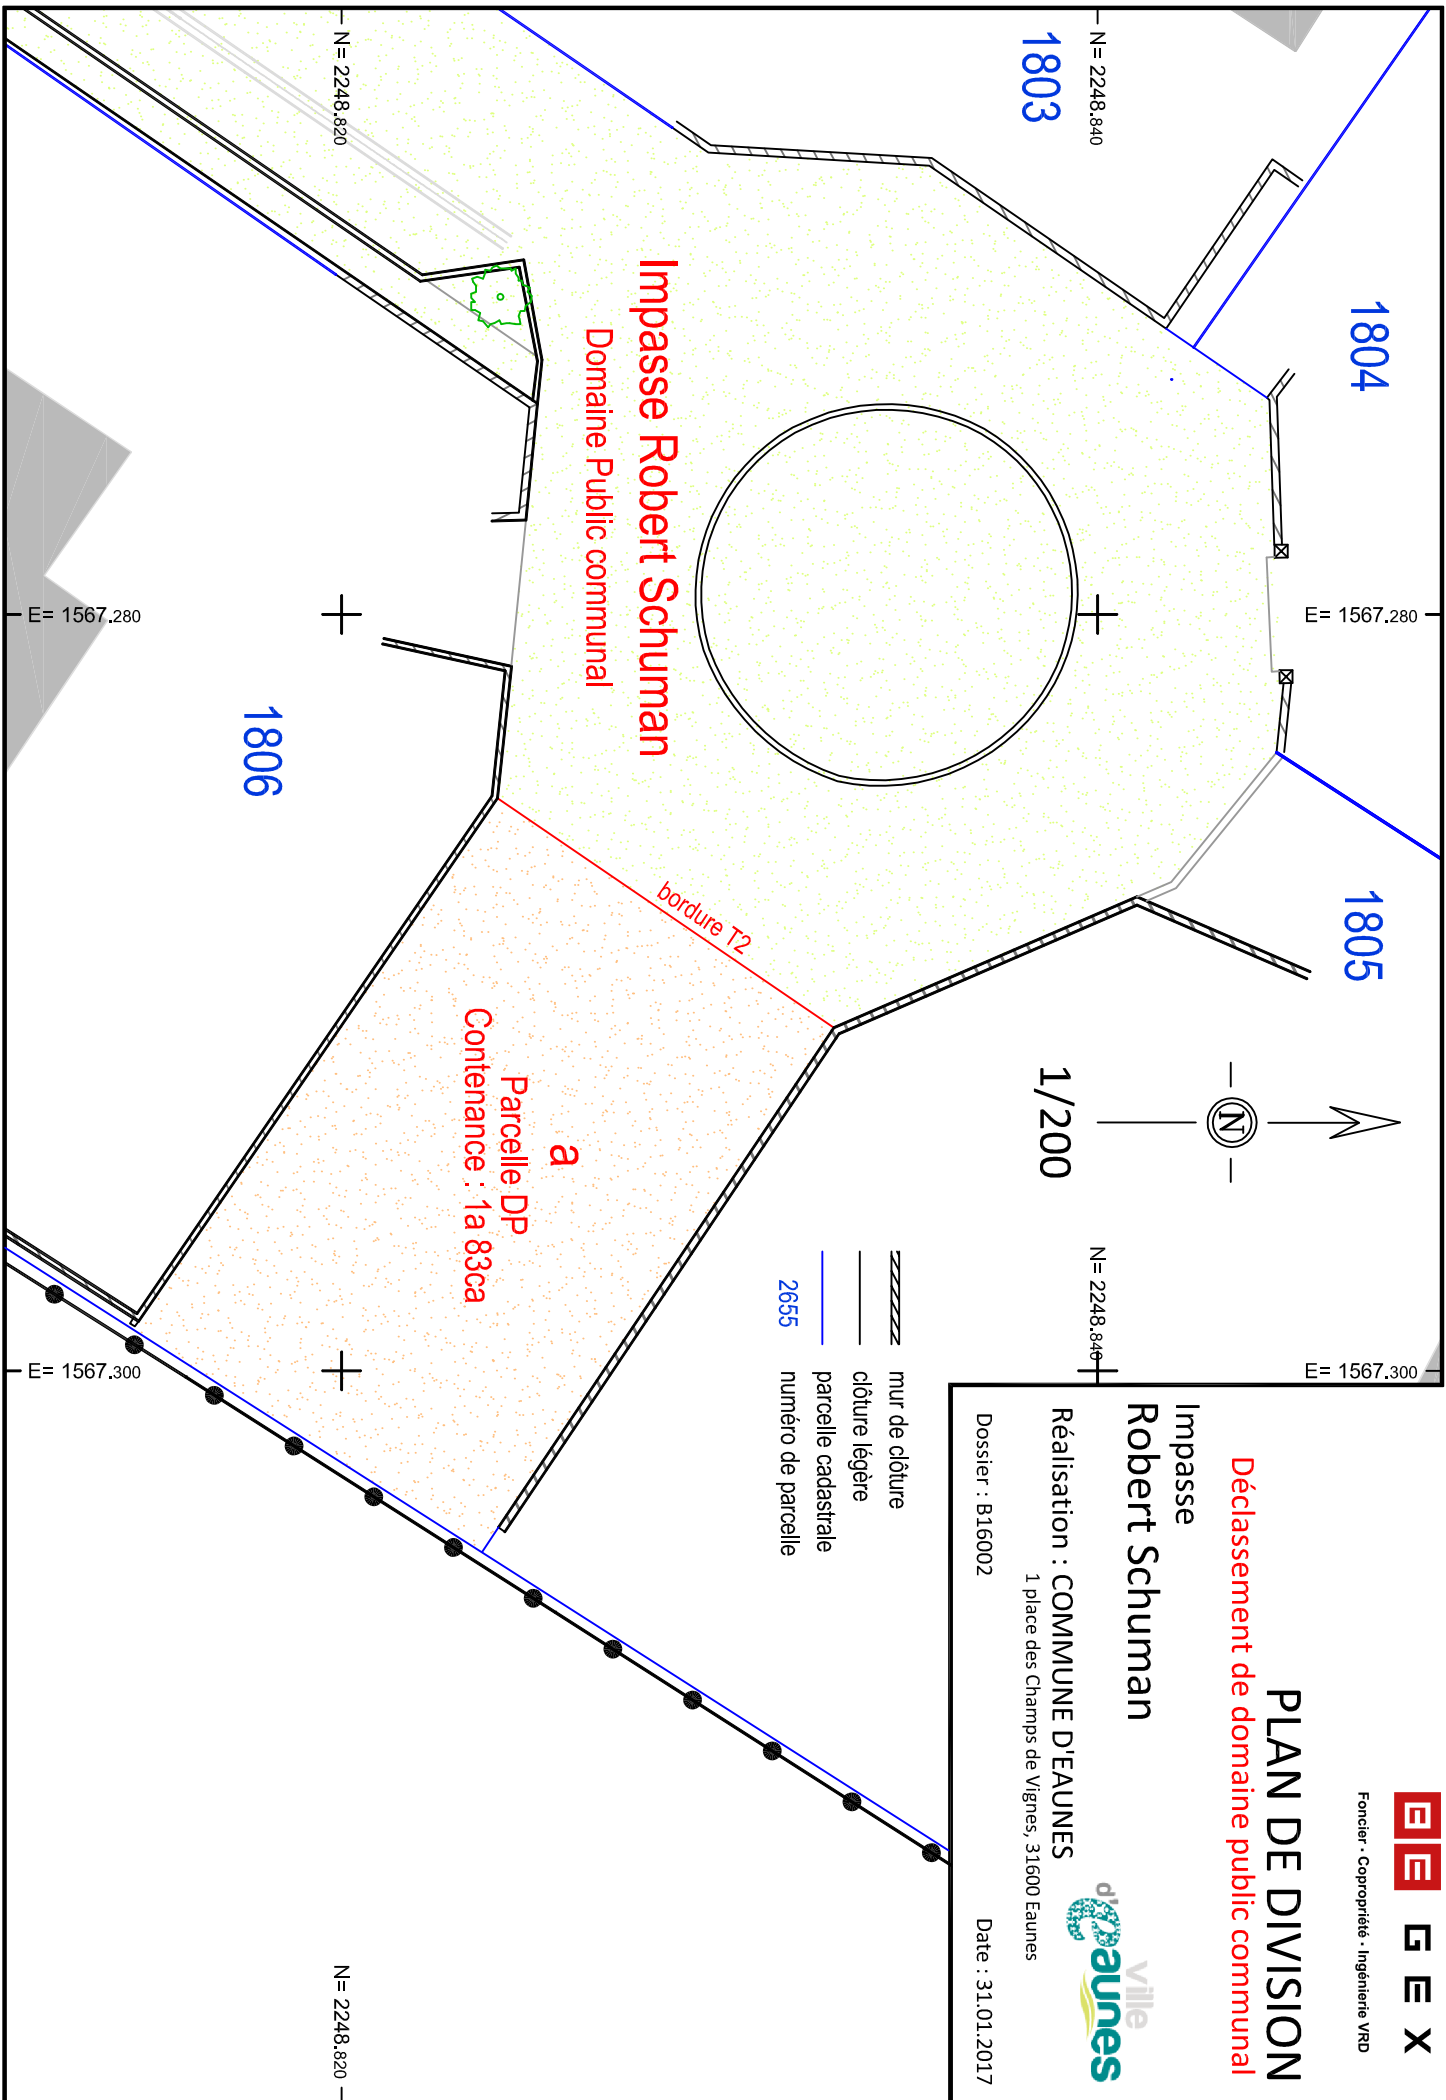

PLAN DE DIVISION

Déclassement de domaine public communal

Impasse
Robert Schuman

Réalisation : COMMUNE D'EAUNES
1 place des Champs de Vignes, 31600 Éaunes

Dossier : B16002

Date : 31.01.2017

- mur de clôture
- clôture légère
- parcelle cadastrale
- numéro de parcelle 2655