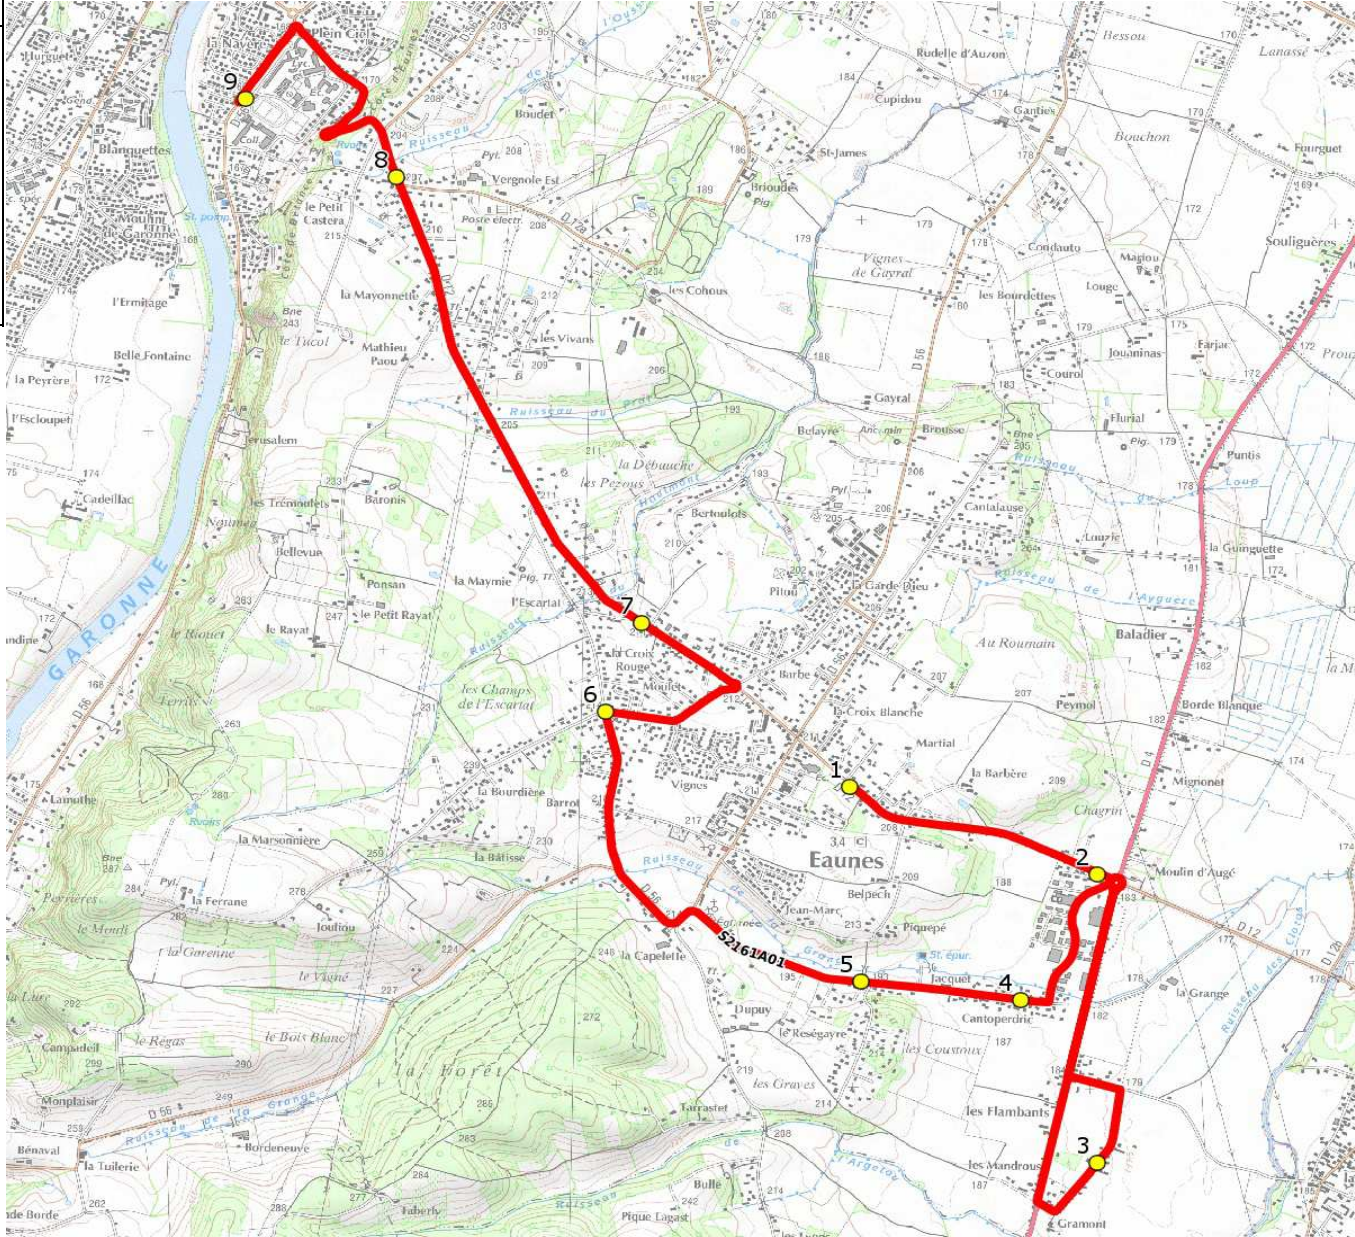

# DIRECTION DES TRANSPORTS

<b>Mise à jour :</b> 15/08/2016	<b>Circuit :</b> EAUNES-COLLEGE BETANCE MURET	<b>Circuit N° :</b> S2161 / 76K01
<b>Marché (année de notification-durée) :</b> 2012-7	<b>Transporteur :</b> TRANSPORTS EN LAURAGAIS - TEL	<b>Km en charge :</b> 13,34 Km
<b>Nombre de places :</b> 60 pl	<b>Véhicule :</b> KAROSA / 236 CGS 31	<b>Année :</b> 2008

ITINERAIRE INDICATIF (ALLER)	LMMJV--
EAUNES	
1. Poteaux La Croix Blanche 2	07:55
2. Poteaux Le Moulin d'Augé	07:57
3. Ch Flambants n°590	08:00
4. Ch Cantoperdric n°1475	08:05
5. Ch Cantoperdric/Ch Graves/AB	08:07
6. ABCDn1570 Croix Rouge	08:11
7. ABCDn0478 Bertoulots	08:13
MURET	
8. ABCDn0766 Vernole	08:17
9. Collège Bétance	08:20

# DIRECTION DES TRANSPORTS

Mise à jour : 15/08/2016 Marché (année de notification-durée) : 2012-7 Nombre de places : 60 pl	Circuit : EAUNES-COLLEGE BETANCE MURET Transporteur : TRANSPORTS EN LAURAGAIS - TEL Véhicule : KAROSA / 236 CGS 31	Circuit N° : S2161 / 76K01 Km en charge : 13,3 Km Année : 2008
---	--	--

ITINERAIRE INDICATIF (RETOUR)	LM-JV--	Merc
MURET		
1. Collège Bétance	17:10	13:30
2. ABCDn0766 Vernole	17:14	13:34
EAUNES		
3. ABCDn0478 Bertoulots	17:19	13:39
4. Poteaux La Croix Blanche 2	17:22	13:42
5. Poteaux Le Moulin d'Augé	17:24	13:44
6. Ch Flambants n°590	17:27	13:47
7. Ch Cantoperdric n°1475	17:32	13:52
8. Ch Cantoperdric/Ch Graves/AB	17:34	13:54
9. ABCDn1570 Croix Rouge	17:38	13:58