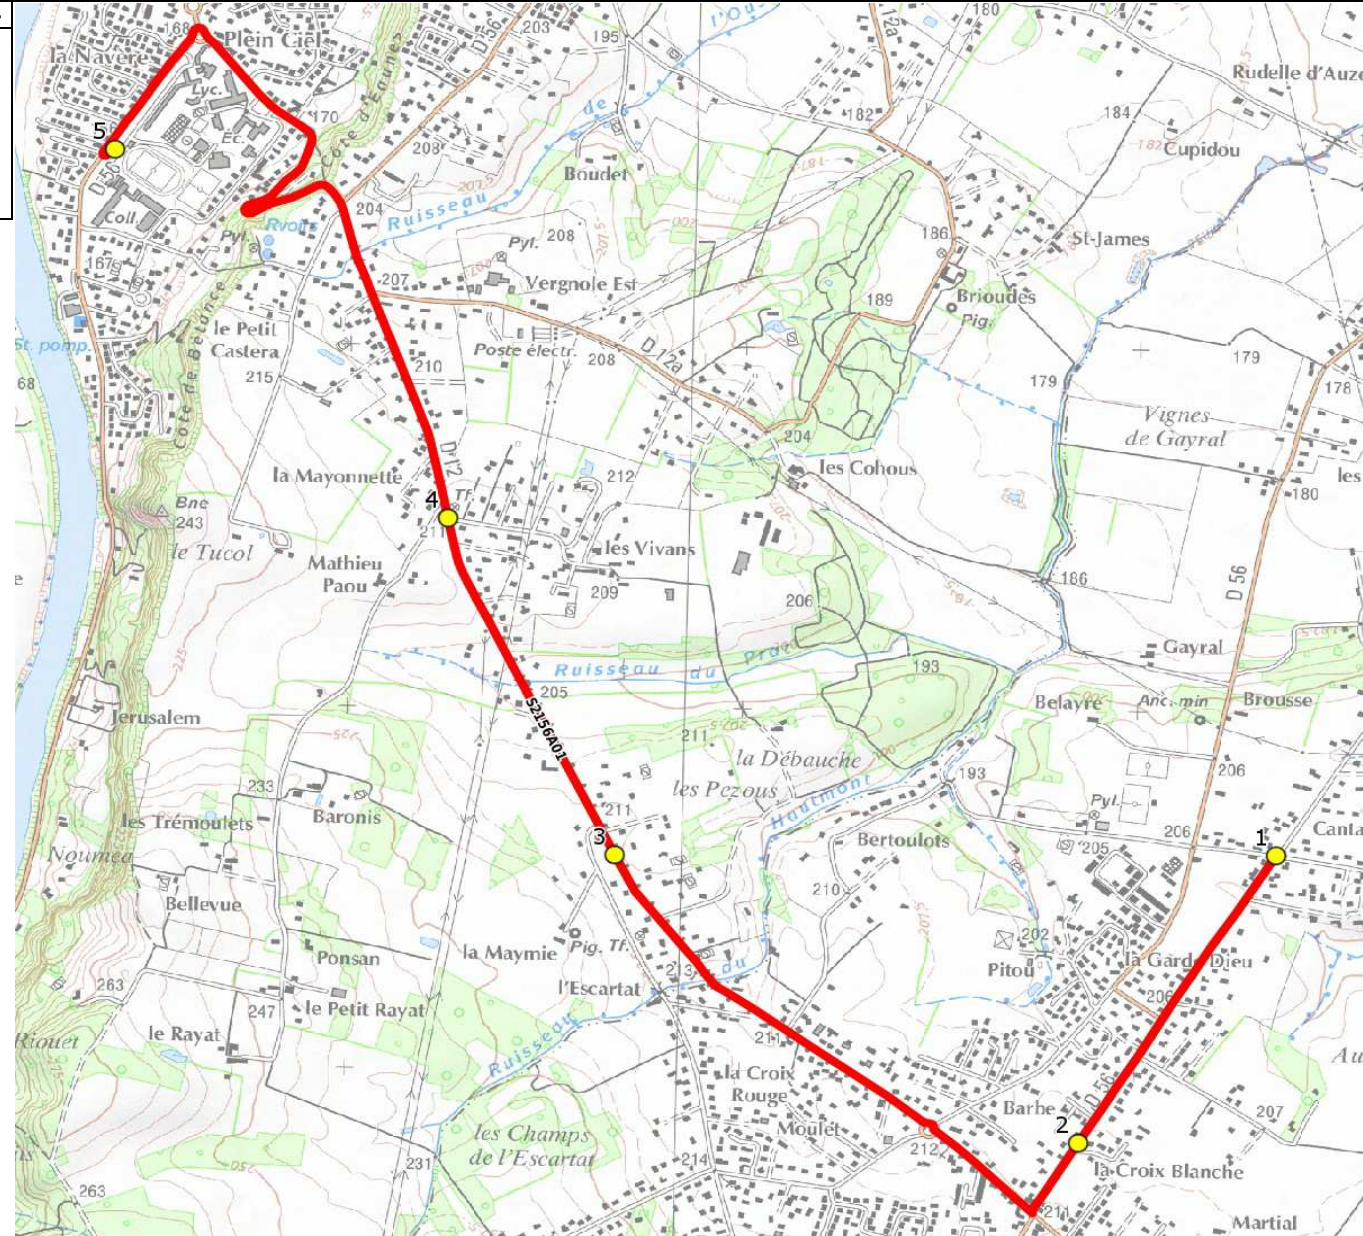

Mise à jour : 16/08/2016

Circuit : EAUNES-COLLEGE BETANCE MURET

Circuit N° : S2156 / 29T08

Marché (année de notification-durée) : 2012-7

Transporteur : VERDIE AUTOCAR

Km en charge : 6,05 Km

Nombre de places : 64 pl

Véhicule : IRISBUS / BK 222 DP

Année : 2005

ITINERAIRE INDICATIF (ALLER)

LMMJV--

ITINERAIRE INDICATIF (ALLER)	LMMJV--
EAUNES	
1. Ch Tucaut/Ch Cantalause/AB	08:07
2. ABCD 1019 Chemin de Villate	08:08
MURET	
3. ABCD 0898 La Petite Maymie	08:12
4. ABCDn0897 Les Vivans	08:14
5. Collège Bétance	08:20

Mise à jour : 16/08/2016	Circuit : EAUNES-COLLEGE BETANCE MURET	Circuit N° : S2156 / 29T08
Marché (année de notification-durée) : 2012-7	Transporteur : VERDIE AUTOCARS	Km en charge : 5,94 Km
Nombre de places : 64 pl	Véhicule : IRISBUS / BK 222 DP	Année : 2005

ITINERAIRE INDICATIF (RETOUR)	LM-JV--	Merc
MURET		
1. Collège Bétance	17:10	13:30
2. ABCDn0897 Les Vivans	17:16	13:36
3. ABCD 0898 La Petite Maymie	17:18	13:38
EAUNES		
4. ABCD 1019 Chemin de Villate	17:22	13:42
5. Ch Tucaut/Ch Cantalause/AB	17:23	13:43