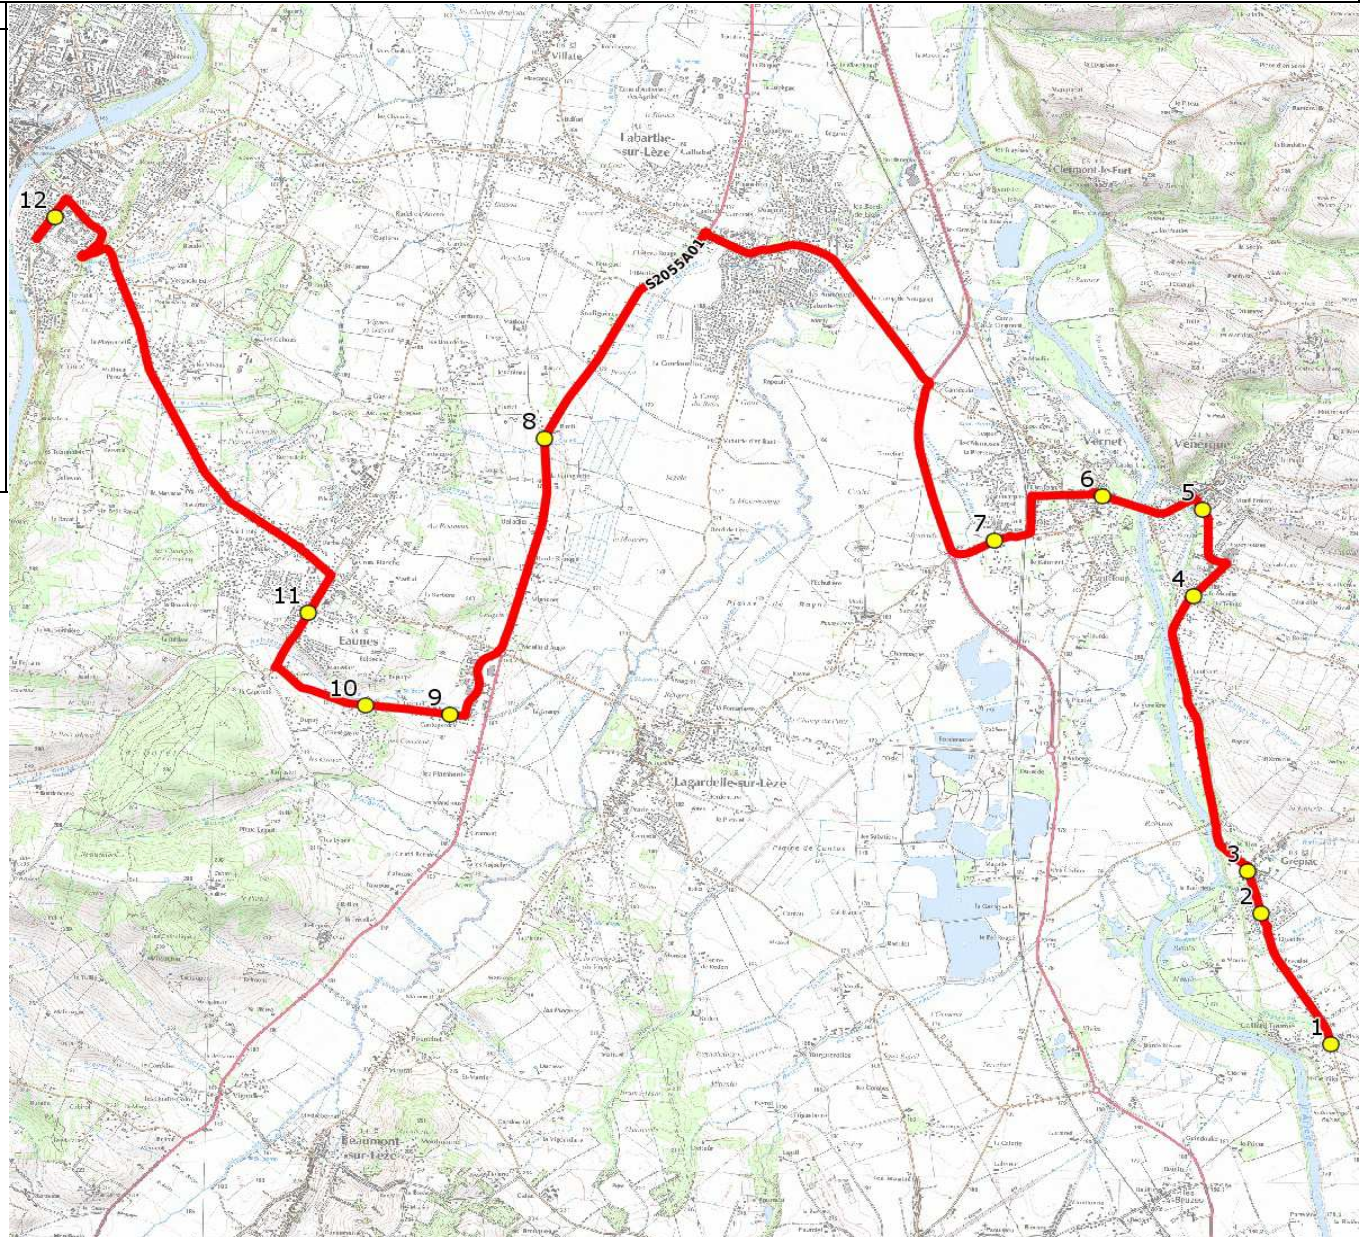

Mise à jour : 15/08/2016

Marché (année de notification-durée) : 2012-7

Nombre de places : 60 pl

Circuit : GREPIAC-LYCEE MURET

Transporteur : TRANSPORTS EN LAURAGAIS - TEL

Véhicule : KAROSA / 236 CGS 31

Circuit N° : S2055 / 76B07

Km en charge : 24,25 Km

Année : 2008

ITINERAIRE INDICATIF (ALLER)	LMMJV--
GREPIAC	
1. ABCDn0623 Gaillard Tournié	07:01
2. ABCDn1161 Baget	07:04
3. RD35/PCD Mairie	07:05
VENERQUE	
4. Av LoupSaut/Rte Trinité/ABCDn1640	07:09
5. Av Pyrénées/R Noulet/Square/PCD	07:11
VERNET	
6. ABCDn0044 Bacquière	07:13
7. Av Lagardelle/Imp Vieilles Vignes	07:15
EAUNES	
8. Aribus Flurial	07:23
9. Ch Cantoperdric n°1475	07:27
10. Ch Cantoperdric/Ch Graves/AB	07:28
11. Av Mairie/Imp Gayrard/AB	07:31
MURET	
12. Lycée Pierre d'Aragon	07:50

DIRECTION DES TRANSPORTS

Mise à jour : 15/08/2016 Marché (année de notification-durée) : 2012-7 Nombre de places : 60 pl	Circuit : GREPIAC-LYCEE MURET Transporteur : TRANSPORTS EN LAURAGAIS - TEL Véhicule : KAROSA / 236 CGS 31	Circuit N° : S2055 / 76B07 Km en charge : 23,63 Km Année : 2008
---	---	---

ITINERAIRE INDICATIF (RETOUR)	LM-JV--	Merc
MURET		
1. Lycée Pierre d'Aragon	17:40	13:10
EAUNES		
2. Av Mairie/Imp Gayrard/AB	17:55	13:20
3. Ch Cantoperdric/Ch Graves/AB	17:58	13:23
4. Ch Cantoperdric n°1475	17:59	13:24
LAGARDELLE-SUR-LEZE		
5. Poteaux Puntis	18:03	13:28
VERNET		
6. Av Lagardelle/Imp Vieilles Vignes	18:11	13:36
7. ABCDn0044 Bacqué	18:13	13:38
VENERQUE		
8. Av Pyrénées/R Noulet/Square/PCD	18:15	13:40
9. Av LoupSaut/Rte Trinité/ABCDn1640	18:17	13:42
GREPIAC		
10. ABCDn0265 Poste	18:21	13:46
11. ABCDn1161 Baget	18:22	13:47
12. ABCDn0623 Gaillard Tournié	18:25	13:50