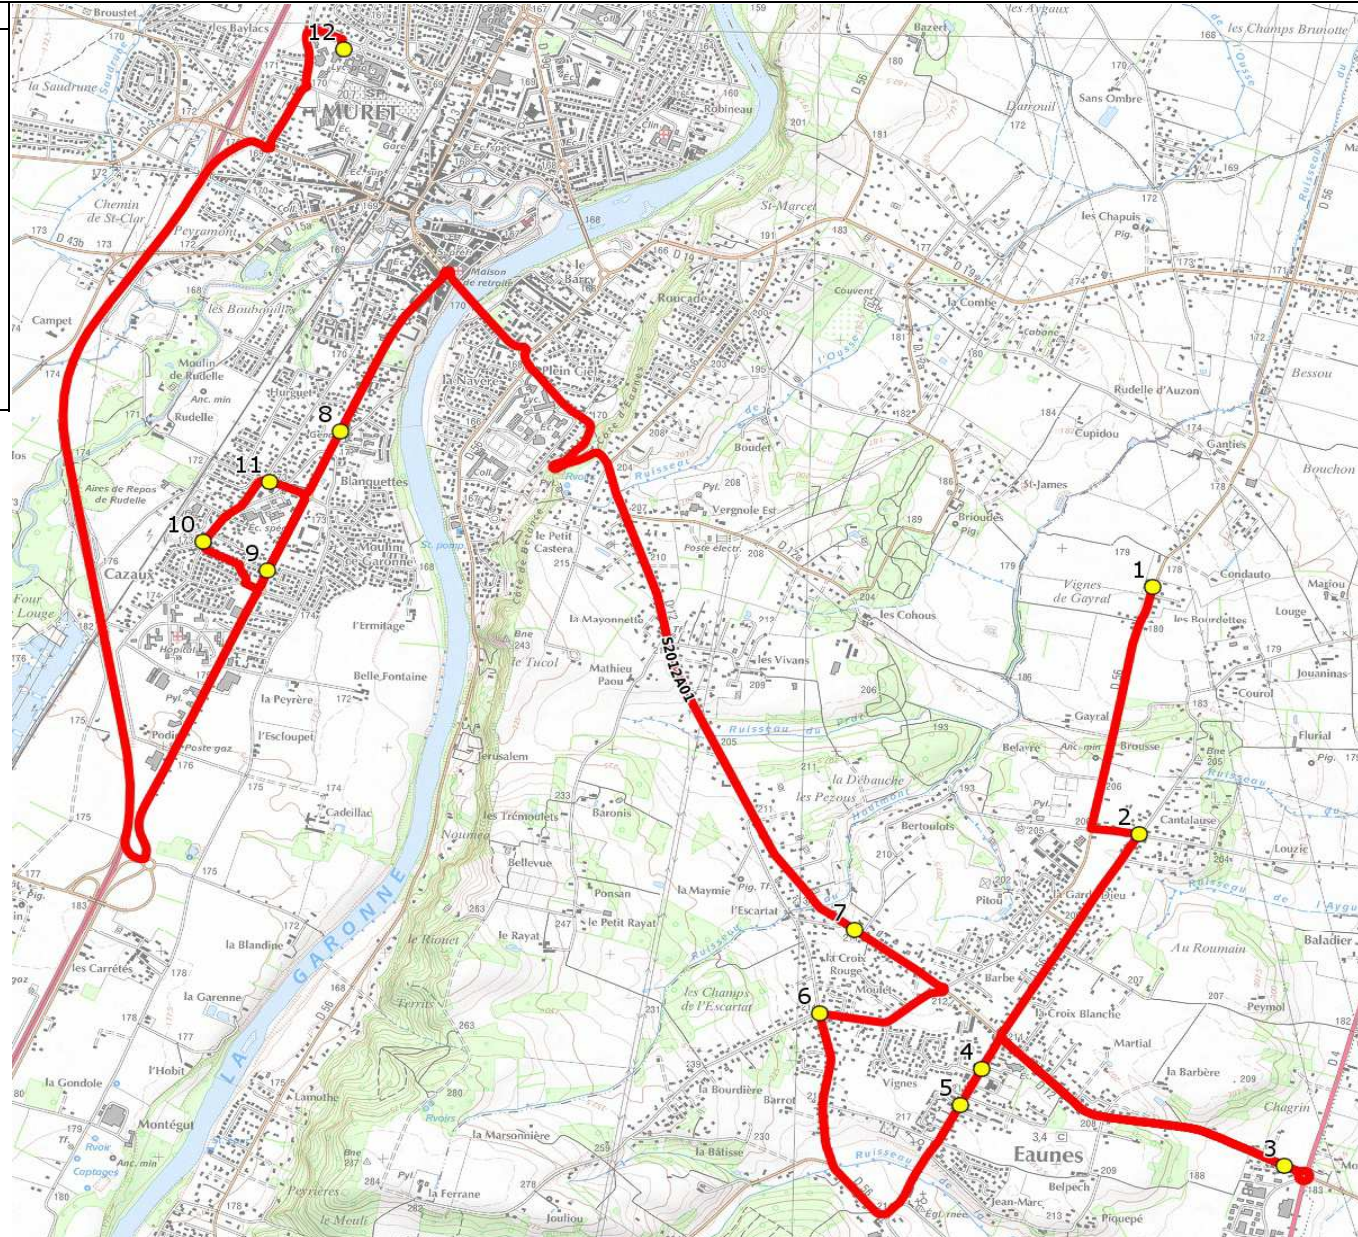

Mise à jour : 01/08/2016

Circuit : EAUNES-LP MURET

Circuit N° : S2012

Marché (année de notification-durée) : 2016-7

Transporteur :

Km en charge :

Nombre de places :

Véhicule :

Année :

ITINERAIRE INDICATIF (ALLER)	LMMJV--
EAUNES	
1. ABCDn0437 Ganties	07:16
2. Ch Tucaut/Ch Cantalause/AB	07:19
3. ABCDn1320 Moulin d'Augé	07:23
4. ABCDn1556 Hermès	07:27
5. Av Mairie/Imp Gayrard/AB	07:28
6. ABCDn1570 Croix Rouge	07:30
7. ABCDn0478 Bertoulots	07:32
MURET	
8. ABCDn0704 Gendarmerie	07:41
9. ABCDn0580 Débat Ponsan	07:42
10. ABCDn0451 Louis Pasteur	07:44
11. ABCDn0452 Rudelle	07:45
12. LP Charles de Gaulle	08:05

Mise à jour : 01/08/2016	Circuit : EAUNES-LP MURET	Circuit N° : S2012
Marché (année de notification-durée) : 2016-7	Transporteur :	Km en charge :
Nombre de places :	Véhicule :	Année :

ITINERAIRE INDICATIF (RETOUR)	LM-JV--	Merc
MURET		
1. LP Charles de Gaulle	17:35	13:20
2. ABCDn0580 Débat Ponsan	17:45	13:30
3. ABCDn0452 Rudelle	17:47	13:32
4. ABCDn0451 Louis Pasteur	17:49	13:34
5. ABCDn0704 Gendarmerie	17:53	13:38
6. Lycée Pierre d'Aragon	18:00	13:45
EAUNES		
7. ABCDn0478 Bertoulots	18:04	13:49
8. ABCDn1570 Croix Rouge	18:06	13:51
9. Av Mairie/Imp Gayrard/AB	18:08	13:53
10. ABCDn1556 Hermès	18:10	13:55
11. ABCDn1320 Moulin d'Augé	18:13	13:58
12. Ch Tucaut/Ch Cantalause/AB	18:18	14:03
13. ABCDn0437 Ganties	18:21	14:06